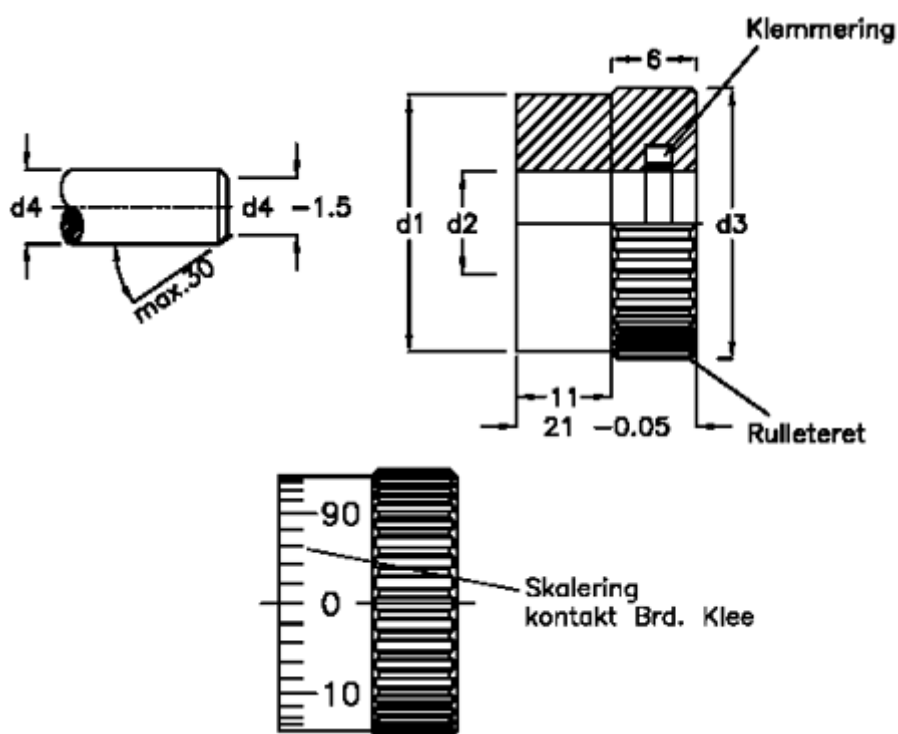

Data Sheet

Article number: 20626203

Description: E+G Skale ring
GN 164-40-B16

Measures

d1 = 40
d2 = 16
d3 = 41,3
d4 = 14/16